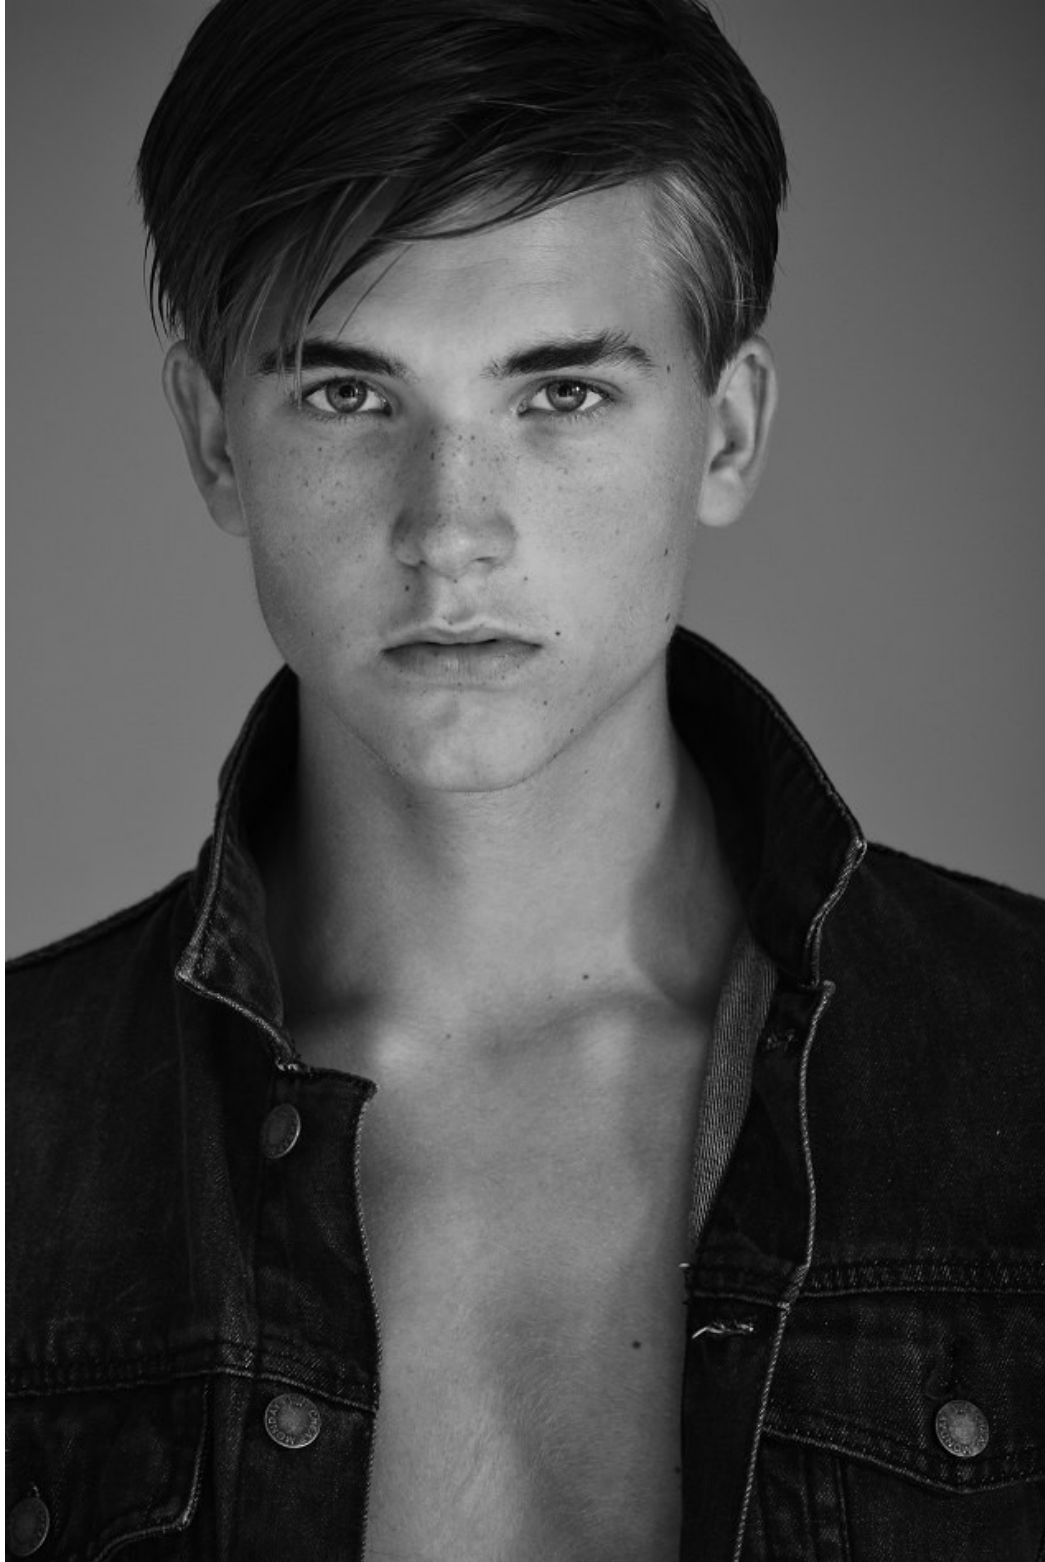

MARTIN STAUNSBJERG

height 6'1" · bust 38" · waist 30.5" · hips 38.5" · suit 48
shoes size 43 EU/12 US/8 UK · hair blonde · eyes blue