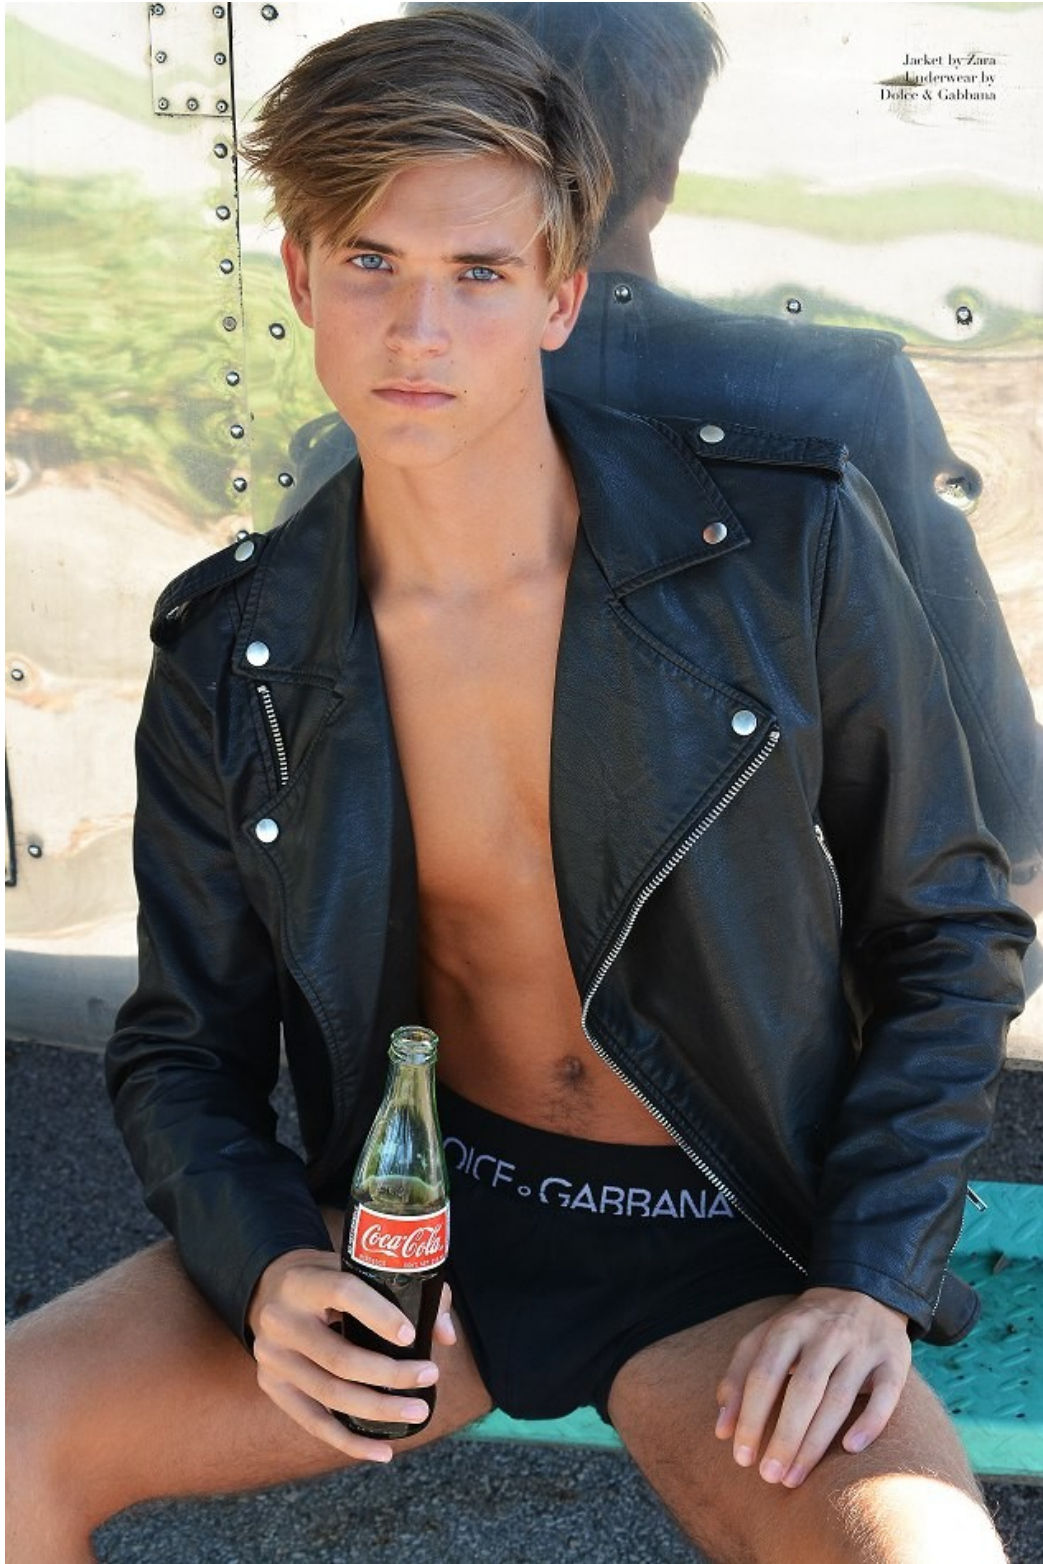

MARTIN STAUNSBJERG

height 6'1" · bust 38" · waist 30.5" · hips 38.5" · suit 48
shoes size 43 EU/12 US/8 UK · hair blonde · eyes blue