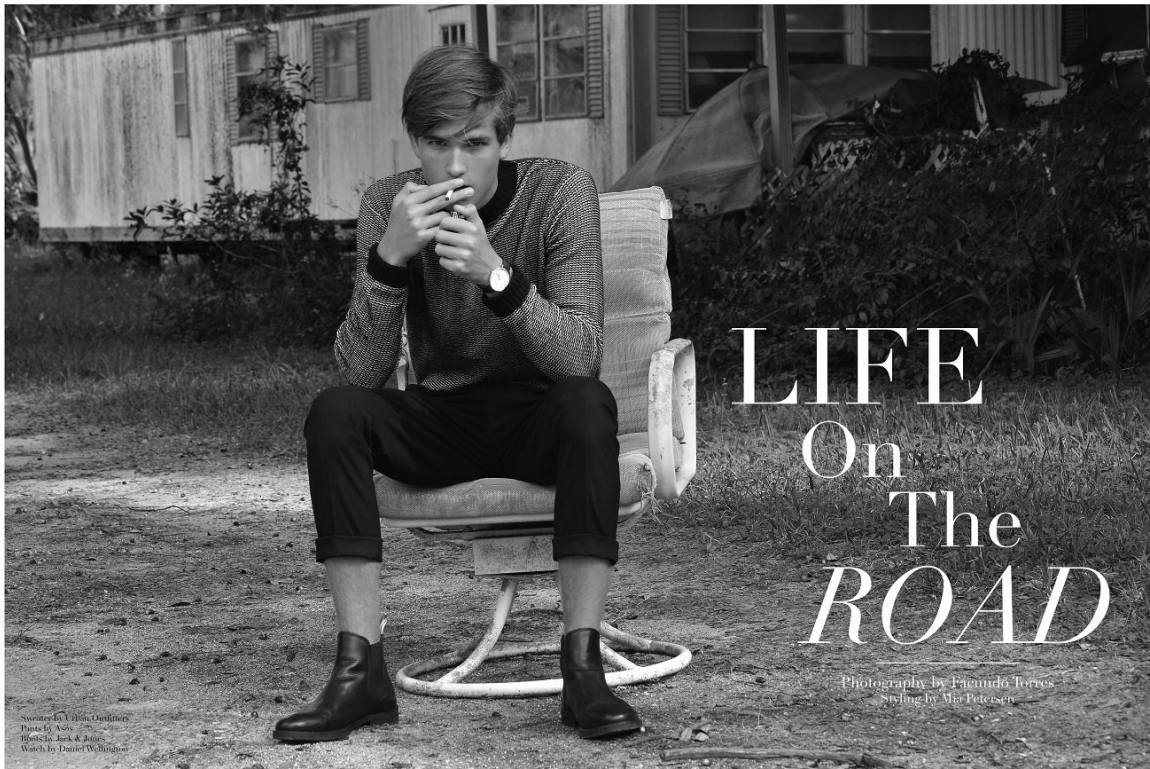

MGM
M O D E L S

MGM
M O D E L S

MARTIN STAUNSBJERG

height 6'1" · bust 38" · waist 30.5" · hips 38.5" · suit 48
shoes size 43 EU/12 US/8 UK · hair blonde · eyes blue

MARTIN STAUNSBJERG

height 6'1" · bust 38" · waist 30.5" · hips 38.5" · suit 48
shoes size 43 EU/12 US/8 UK · hair blonde · eyes blue